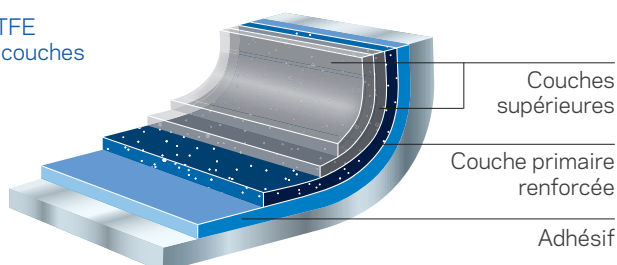

Teflon™ Select au rouleau

- Idéal pour les familles qui adorent les plats au four et la pâtisserie
- Pour aluminium laminé
- Application très rentable pour les moules et plats post-formés
- Revêtement à 4 couches très flexible pour une anti-adhérence à long terme

PTFE
4 couches